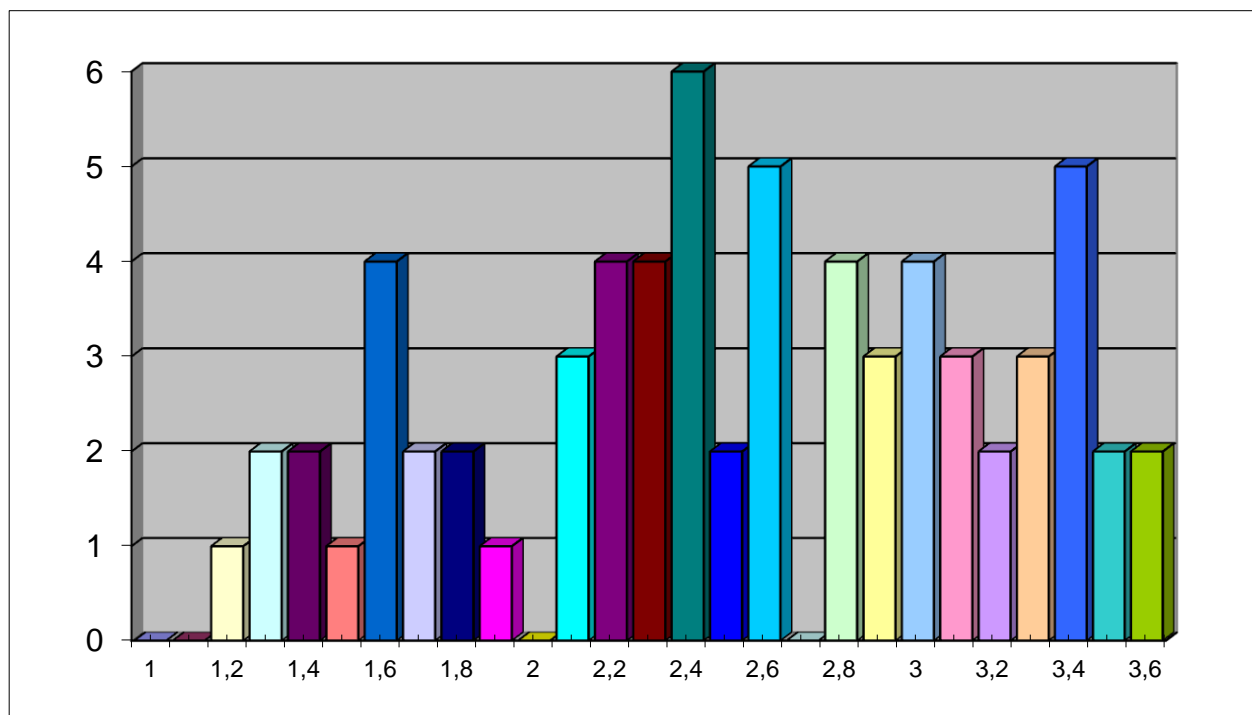

Dargestellt ist die Häufigkeit der erzielten Abiturnoten von 1,0 bis 3,6 der Abiturprüfungen 2013 in der Stufe 13 des Homburgischen Gymnasiums Nümbrecht. 68 Schülerinnen und Schüler haben das Abitur bestanden, 74 Schüler und Schülerinnen waren zur Prüfung zugelassen.