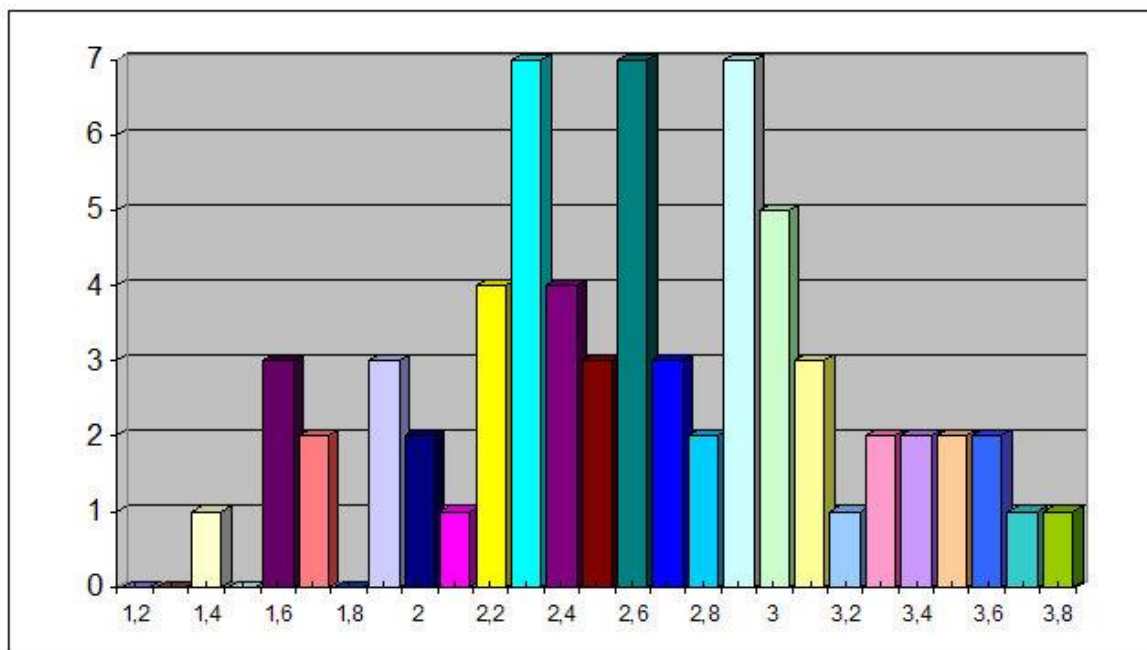

Abiturergebnisse im Prüfungsjahr 2008:

Unsere Abiturienten haben bei den Zentralen Abiturprüfungen im Jahr 2008 mit einer Durchschnittsnote von 2,62 knapp besser abgeschnitten als der Landesdurchschnitt, der bei 2,63 lag.

Dargestellt ist die Häufigkeit der erzielten Abiturnoten von 1,4 bis 3,8 der Abiturprüfungen 2008 des Gymnasiums Nümbrecht. 68 Schülerinnen und Schüler haben das Abitur bestanden.

Abiturergebnisse im Prüfungsjahr 2007:

Ergebnisse der Zentralen Abiturprüfungen 2007: 39 Schüler unseres Gymnasiums haben das Abitur bestanden. Die Durchschnittsnote des Gymnasiums Nümbrecht betrug 2,46 (Landesdurchschnitt 2,64).