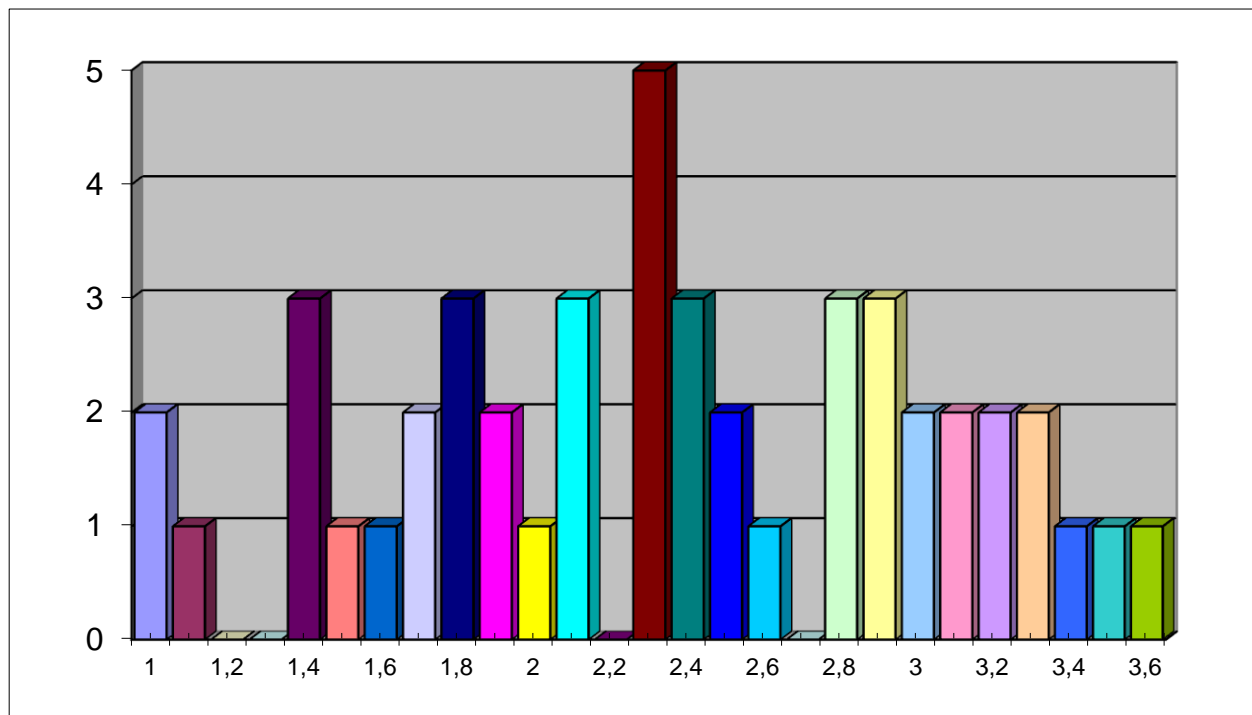

Abiturergebnisse im Prüfungsjahr 2013: Stufe Q2

Unsere Abiturienten der Stufe Q2 haben bei den Zentralen Abiturprüfungen im Jahr 2013 mit einer Durchschnitts-note von 2,35 **unseren bisher besten Durchschnittswert seit Bestehen des Zentralabiturs (2007) erreicht.**

Dargestellt ist die Häufigkeit der erzielten Abiturnoten von 1,0 bis 3,6 der Abiturprüfungen 2013 in der Stufe Q2 des Homburgischen Gymnasiums Nümbrecht. 47 Schülerinnen und Schüler haben das Abitur bestanden, 50 Schüler und Schülerinnen waren zur Prüfung zugelassen.

Abiturergebnisse im Prüfungsjahr 2013: Stufe 13

Unsere Abiturienten der Stufe 13 haben bei den Zentralen Abiturprüfungen im Jahr 2013 mit einer Durchschnittsnote von 2,54 im Vergleich zu den bisherigen Jahrgängen mittelmäßig abgeschlossen.