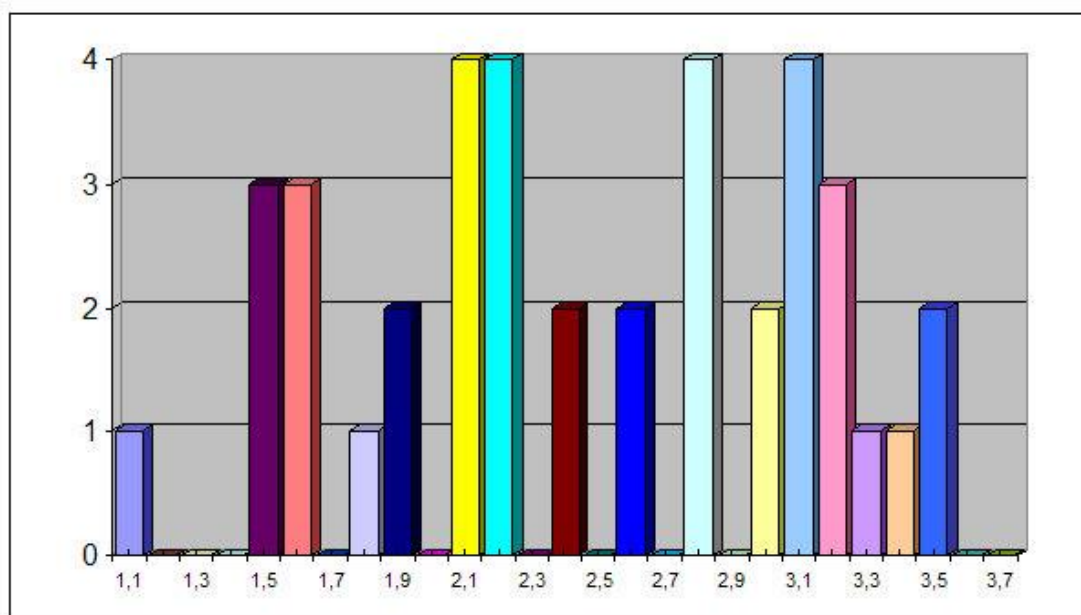

Dargestellt ist die Häufigkeit der erzielten Abiturnoten von 1,1 bis 3,5 der Abiturprüfungen 2007 des Gymnasiums Nümbrecht.