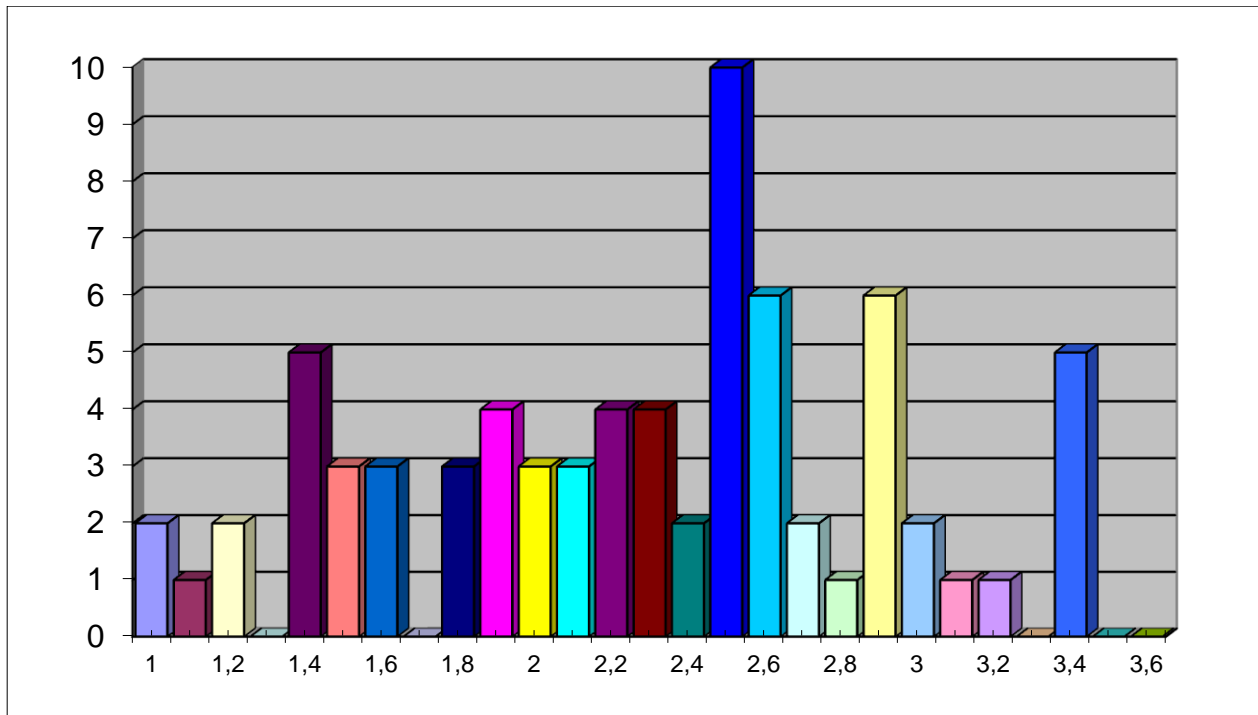

Abiturergebnisse im Prüfungsjahr 2015: Stufe Q2

Unsere Abiturienten der Stufe Q2 haben bei den Zentralen Abiturprüfungen im Jahr 2015 eine Durchschnittsnote von **2,26** (Landesschnitt 2,47) erreicht. **Wir gratulieren unserem besten Abiturjahrgang seit Bestehen des Zentralabiturs. 23 Schüler/innen erreichten die Eins vor dem Komma.**

Dargestellt ist die Häufigkeit der erzielten Abiturnoten von 1,0 bis 3,6 der Abiturprüfungen 2015 in der Stufe Q2 des Homburgischen Gymnasiums Nümbrecht. 83 Schülerinnen und Schüler haben das Abitur bestanden, 85 Schüler und Schülerinnen waren zur Prüfung zugelassen.

Abiturergebnisse im Prüfungsjahr 2014: Stufen Q2 und 13

Unsere Abiturienten der Stufen Q2 und 13 haben bei den Zentralen Abiturprüfungen im Jahr 2014 eine Durchschnittsnote von **2,55** erreicht.