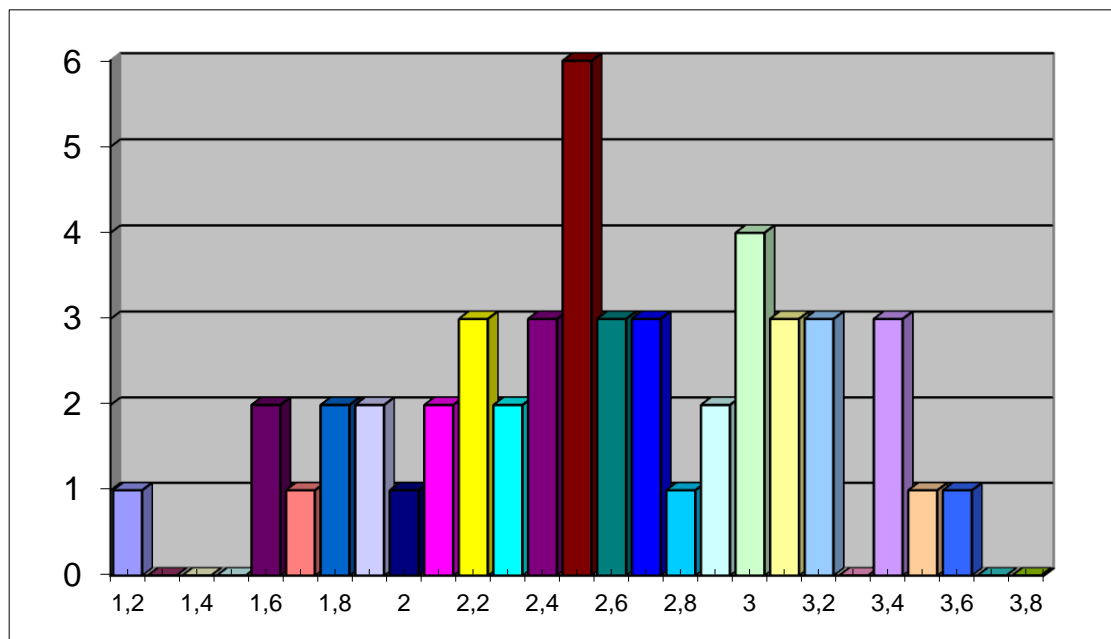

Abiturergebnisse im Prüfungsjahr 2010:

Unsere Abiturienten haben bei den Zentralen Abiturprüfungen im Jahr 2010 mit einer Durchschnittsnote von 2,57 exakt den Landesdurchschnitt erreicht.

Dargestellt ist die Häufigkeit der erzielten Abiturnoten von 1,2 bis 3,6 der Abiturprüfungen 2010 des Homburgischen Gymnasiums Nümbrecht. 49 Schülerinnen und Schüler haben das Abitur bestanden, 50 Schüler und Schülerinnen waren zur Prüfung zugelassen.

Abiturergebnisse im Prüfungsjahr 2009:

Unsere Abiturienten haben bei den Zentralen Abiturprüfungen im Jahr 2009 mit einer Durchschnittsnote von 2,46 deutlich besser abgeschnitten als der Landesdurchschnitt, der bei 2,62 lag. Erstmals erreichte eine Schülerin die Bestnote 1,0. Herzlichen Glückwunsch !