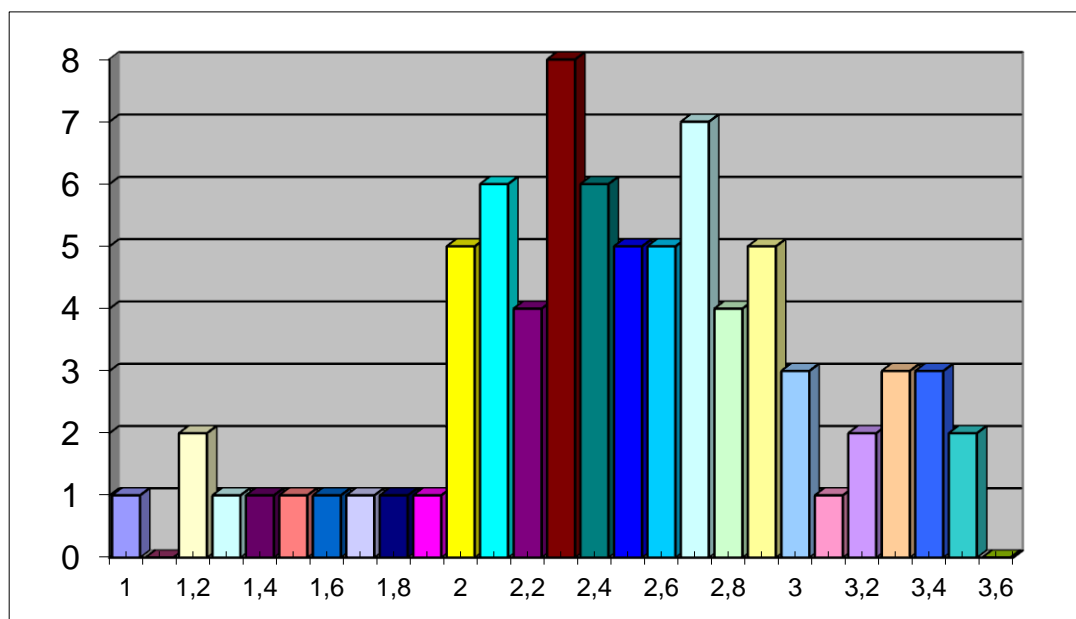

Abiturergebnisse im Prüfungsjahr 2010:

Unsere Abiturienten haben bei den Zentralen Abiturprüfungen im Jahr 2010 mit einer Durchschnittsnote von 2,57 exakt den Landesdurchschnitt erreicht.

Dargestellt ist die Häufigkeit der erzielten Abiturnoten von 1,2 bis 3,6 der Abiturprüfungen 2010 des Homburgischen Gymnasiums Nümbrecht. 49 Schülerinnen und Schüler haben das Abitur bestanden, 50 Schüler und Schülerinnen waren zur Prüfung zugelassen.

Abiturergebnisse im Prüfungsjahr 2009:

Unsere Abiturienten haben bei den Zentralen Abiturprüfungen im Jahr 2009 mit einer Durchschnittsnote von 2,46 deutlich besser abgeschnitten als der Landesdurchschnitt, der bei 2,62 lag. Erstmals erreichte eine Schülerin die Bestnote 1,0. Herzlichen Glückwunsch !