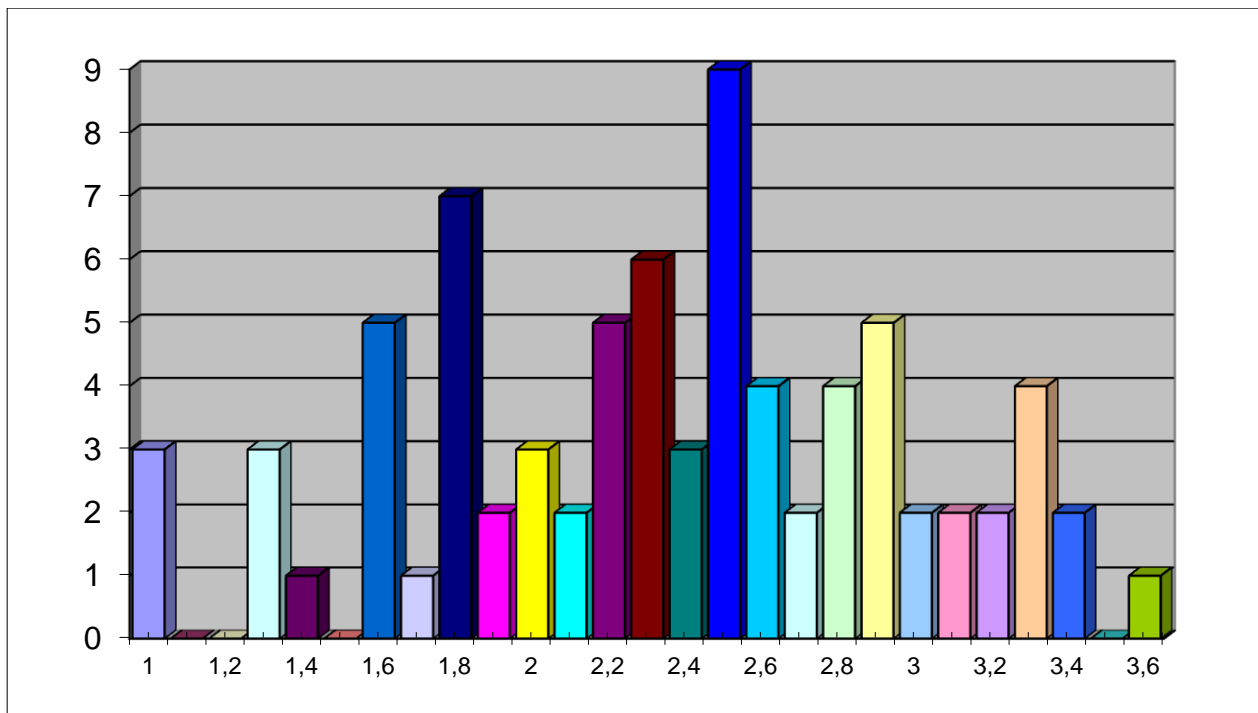

Dargestellt ist die Häufigkeit der erzielten Abiturnoten von 1,0 bis 3,6 der Abiturprüfungen 2016 in der Stufe Q2 des Homburgischen Gymnasiums Nümbrecht. 79 Schülerinnen und Schüler haben das Abitur bestanden, 80 Schüler und Schülerinnen waren zur Prüfung zugelassen.