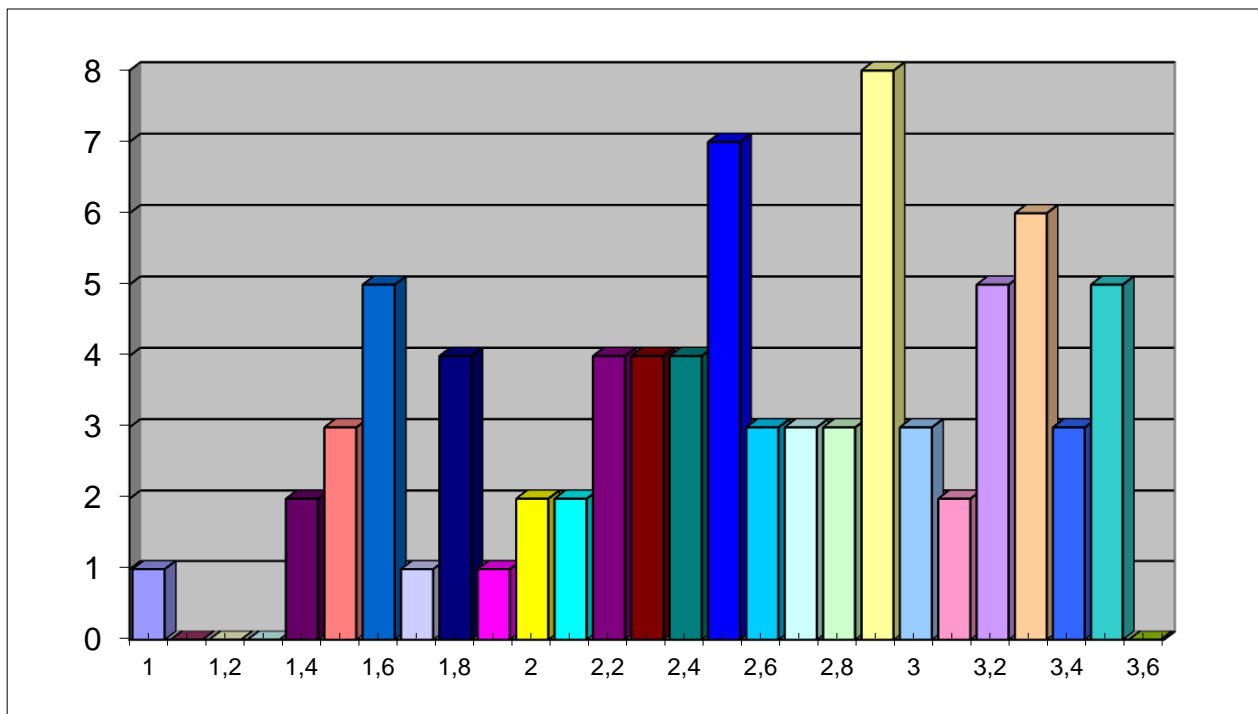

Dargestellt ist die Häufigkeit der erzielten Abiturnoten von 1,0 bis 3,6 der Abiturprüfungen 2014 in den Stufen Q2 und 13 des Homburgischen Gymnasiums Nümbrecht. 81 Schülerinnen und Schüler haben das Abitur bestanden, 83 Schüler und Schülerinnen waren zur Prüfung zugelassen.