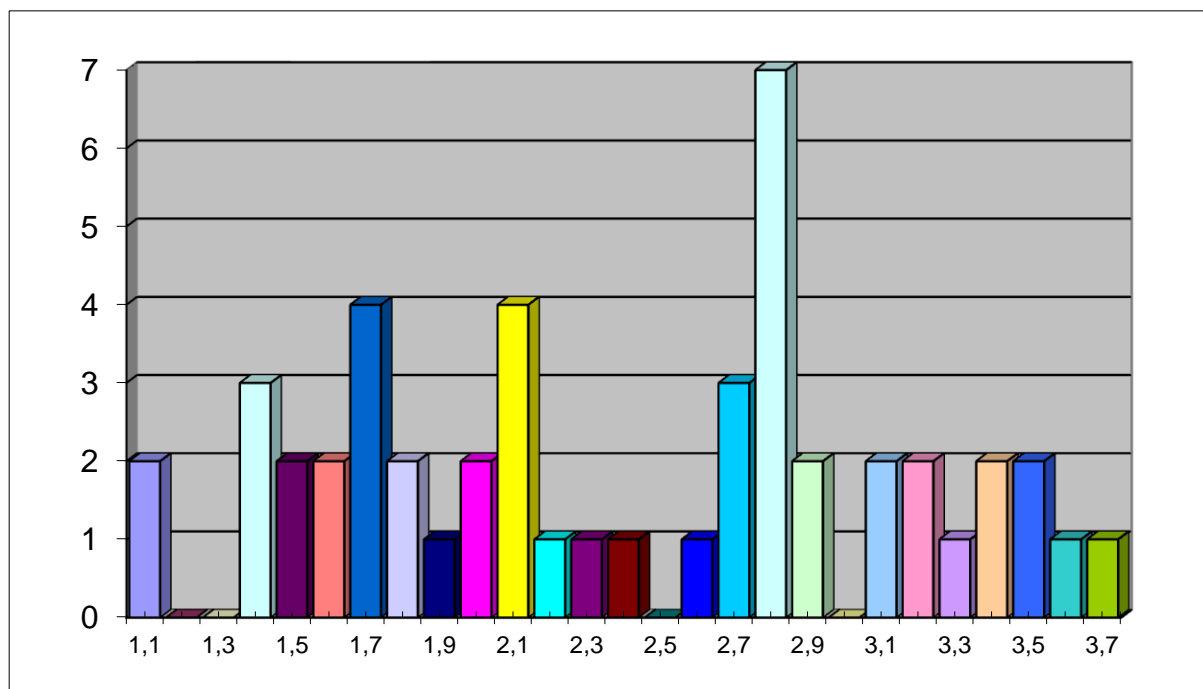

Dargestellt ist die Häufigkeit der erzielten Abiturnoten von 1,1 bis 3,7 der Abiturprüfungen 2011 des Homburgischen Gymnasiums Nümbrecht. 49 Schülerinnen und Schüler haben das Abitur bestanden, 49 Schüler und Schülerinnen waren zur Prüfung zugelassen.