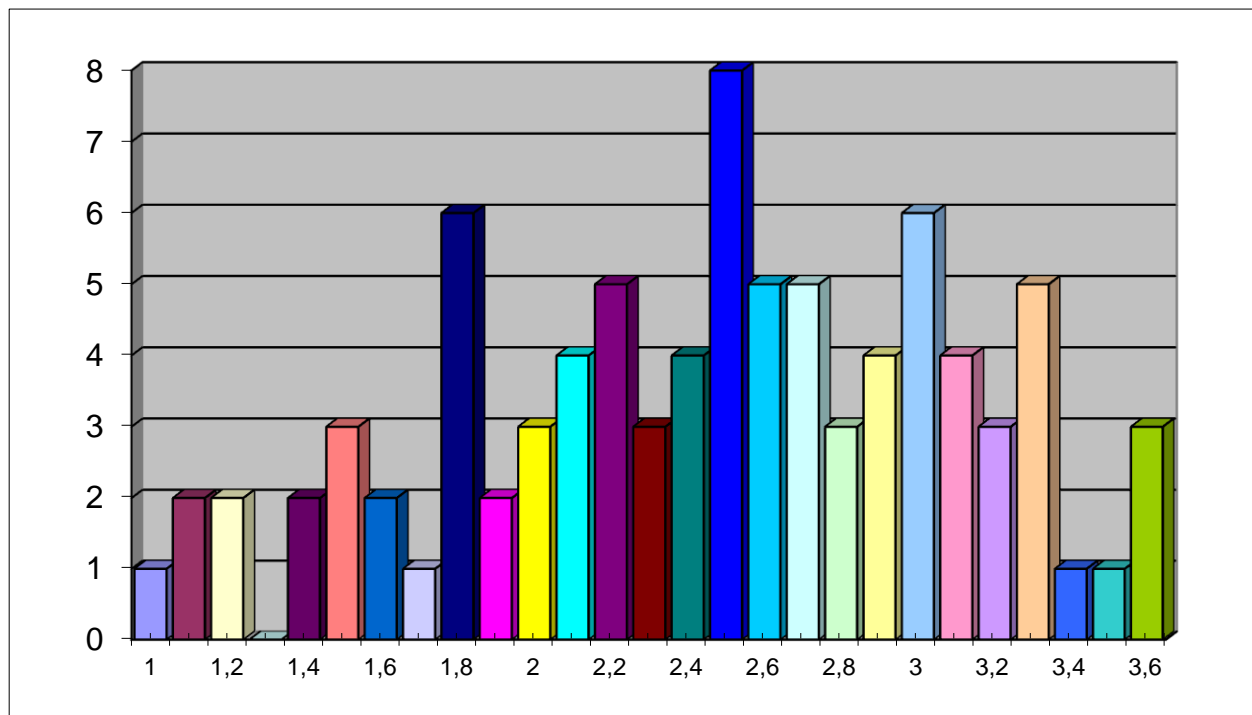

Abiturergebnisse im Prüfungsjahr 2012:

Unsere Abiturienten haben bei den Zentralen Abiturprüfungen im Jahr 2012 mit einer Durchschnittsnote von 2,44 ähnlich gut wie im vergangenen Schuljahr abgeschlossen.

Dargestellt ist die Häufigkeit der erzielten Abiturnoten von 1,0 bis 3,6 der Abiturprüfungen 2012 des Homburgischen Gymnasiums Nümbrecht. 88 Schülerinnen und Schüler haben das Abitur bestanden, 89 Schüler und Schülerinnen waren zur Prüfung zugelassen.

Abiturergebnisse im Prüfungsjahr 2011:

Unsere Abiturienten haben bei den Zentralen Abiturprüfungen im Jahr 2011 mit einer Durchschnittsnote von 2,39 deutlich besser abgeschnitten als der Landesdurchschnitt, der bei 2,52 lag.