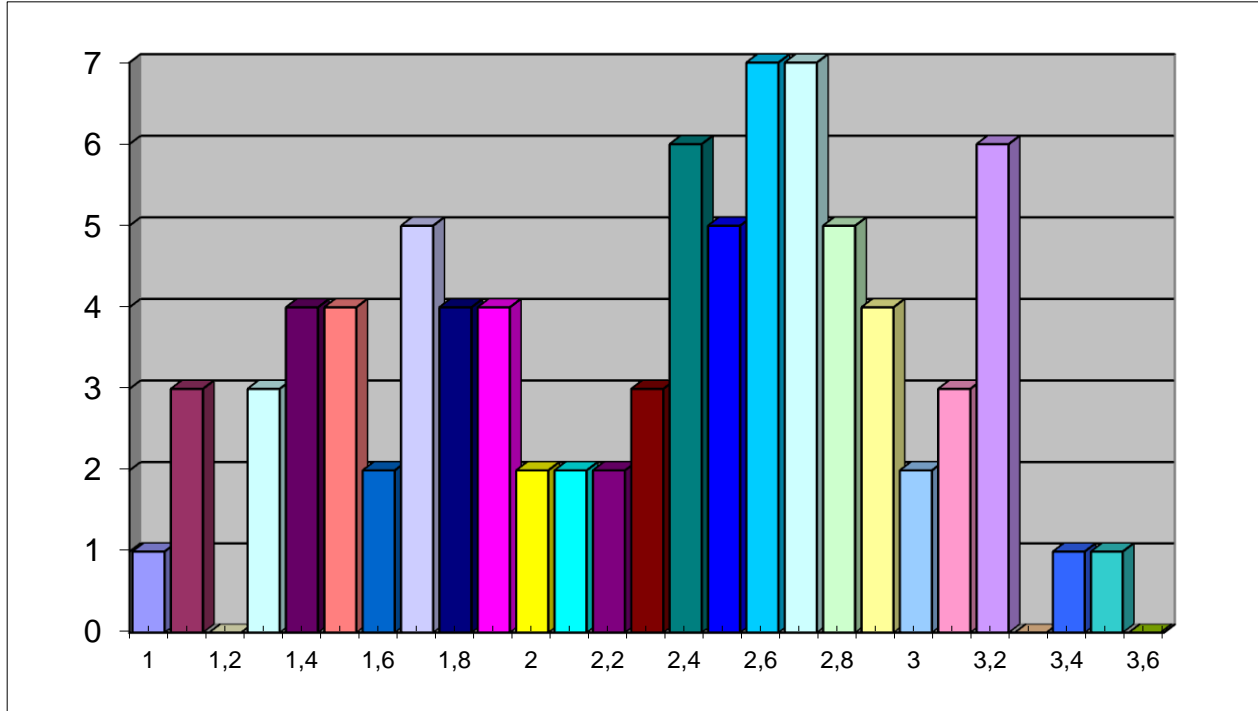

Die Ergebnisse des Zentralabiturs 2007 bis 2017 liegen vor:

Abiturergebnisse im Prüfungsjahr 2017: Stufe Q2

Unsere Abiturienten der Stufe Q2 haben bei den Zentralen Abiturprüfungen im Jahr 2017 eine Durchschnittsnote von **2,29** (Landesschnitt 2, ..) erreicht. **Wir gratulieren unserem zweitbesten Abiturjahrgang seit Bestehen des Zentralabiturs. 30 Schüler/innen erreichten die Eins vor dem Komma.**